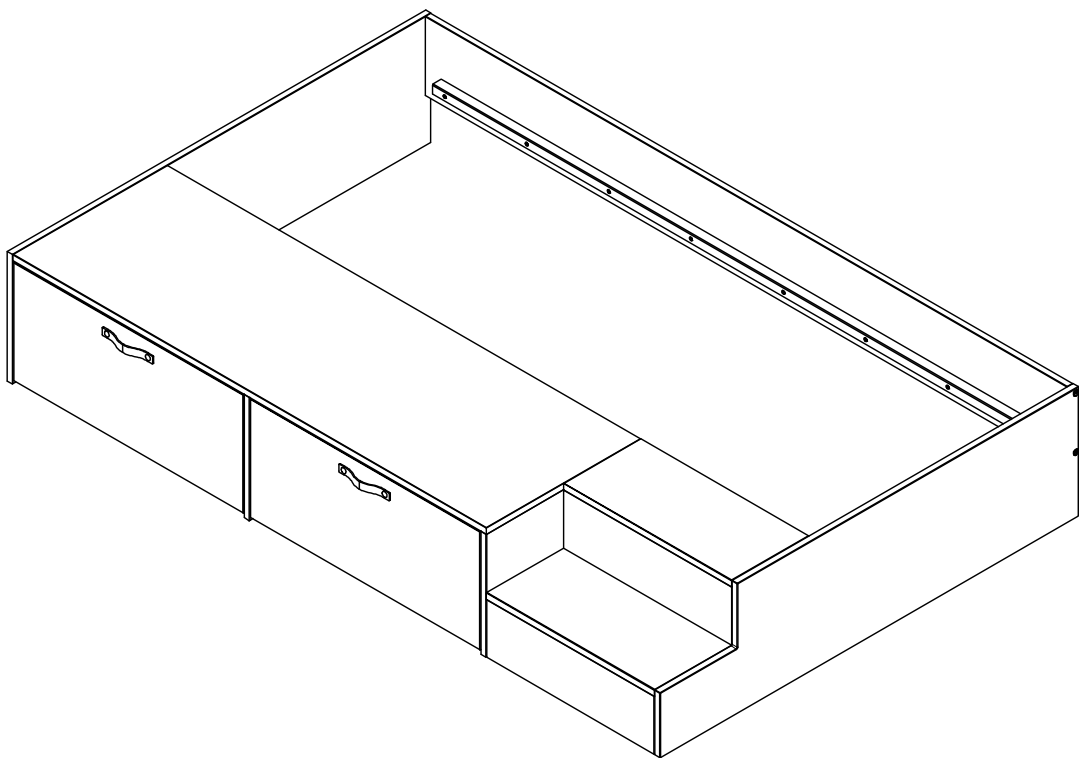

STAGE BED + LADES

STAGE BETT + LADES
STAGE LIT + TIROIRS
STAGE BED + DRAWERS

vtwonen

Qty	Code	Thickness	Length	Width
1	AK	18	2000	215
1	AKM	18	2000	197
1	BB	18	1476	482
1	BBK	18	524	241
1	BKT	18	524	241
2	BL	28	1900	28
2	LA	15	683	258
2	LB	3	694	441
2	LBL	20	430,5	69
2	LF	15	716	320
2	LL	15	448	258
2	LR	15	448	258
1	TSL	18	464	332
1	TSR	18	464	332
1	TST	18	524	332
1	VKT	18	524	157
1	ZL	18	1304	350
1	ZR	18	1304	350