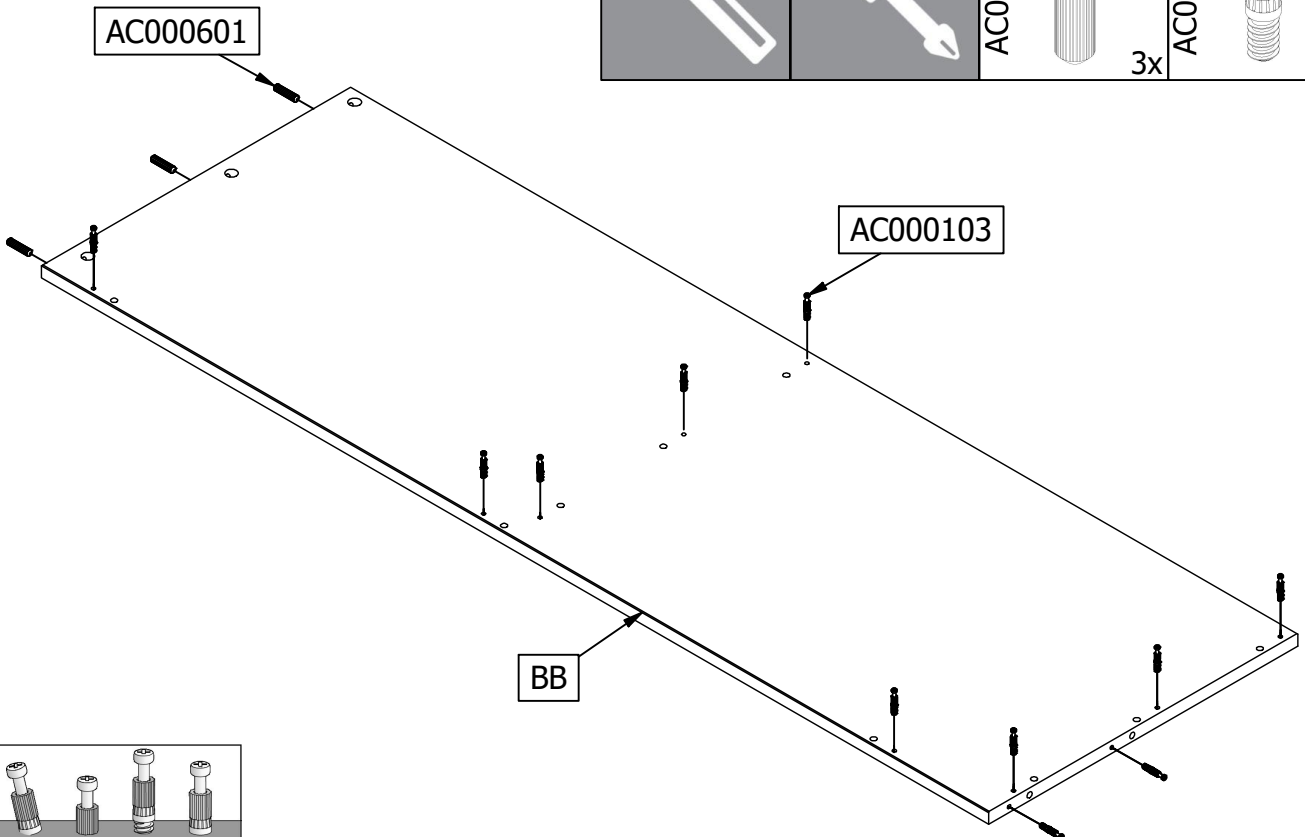

STAGE BED + LADES

STAGE BETT + LADES
STAGE LIT + TIROIRS
STAGE BED + DRAWERS

vtwonen

Qty	Code	Thickness	Length	Width
1	AK	18	2000	215
1	AKM	18	2000	197
1	BB	18	1476	482
1	BBK	18	524	241
1	BKT	18	524	241
2	BL	28	1900	28
2	LA	15	683	258
2	LB	3	694	441
2	LBL	20	430,5	69
2	LF	15	716	320
2	LL	15	448	258
2	LR	15	448	258
1	TSL	18	464	332
1	TSR	18	464	332
1	TST	18	524	332
1	VKT	18	524	157
1	ZL	18	1304	350
1	ZR	18	1304	350

11

12

19

20

AC000108		2x	AC000107		2x	AC000102		10x

21

2x

22