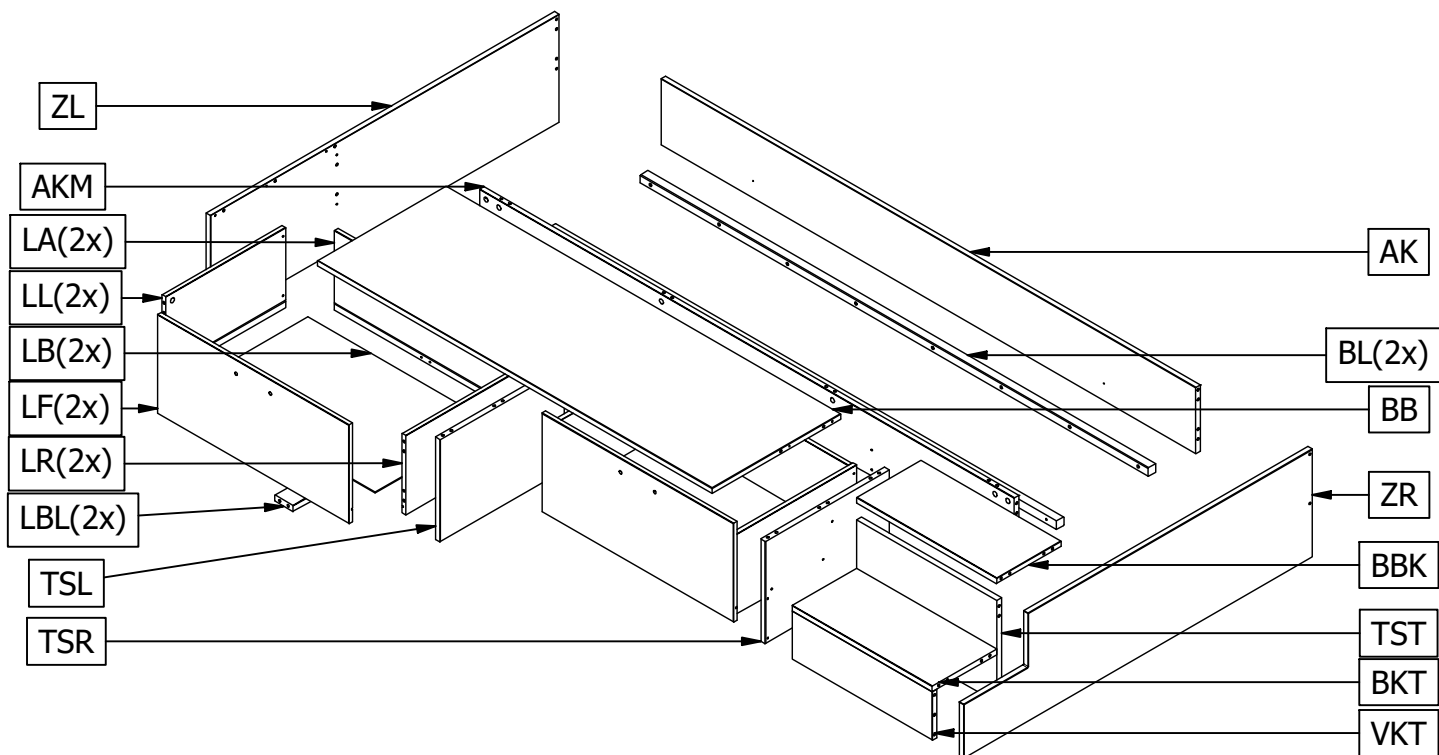

STAGE BED + LADES

STAGE BETT + LADES
STAGE LIT + TIROIRS
STAGE BED + DRAWERS

vtwonen

Qty	Code	Thickness	Length	Width
1	AK	18	2000	215
1	AKM	18	2000	197
1	BB	18	1476	482
1	BBK	18	524	241
1	BKT	18	524	241
2	BL	28	1900	28
2	LA	15	683	258
2	LB	3	694	441
2	LBL	20	430,5	69
2	LF	15	716	320
2	LL	15	448	258
2	LR	15	448	258
1	TSL	18	464	332
1	TSR	18	464	332
1	TST	18	524	332
1	VKT	18	524	157
1	ZL	18	1304	350
1	ZR	18	1304	350

43	Ø15mm	AC000102 	8	Ø25mm	AC000715 
43	24mm	AC000103 	2		AC005024 
4	M6x10x12.9mm	AC000107 			
4	M6x55mm	AC000108 			
4	M4x15mm	AC000155 			
16	4x16mm	AC000204 			
16	4.5x40mm	AC000206 			
1	SW4	AC000216 			
20	5x40mm	AC000238 			
42	8x35mm	AC000601 			
1	Glue	AC000607 			