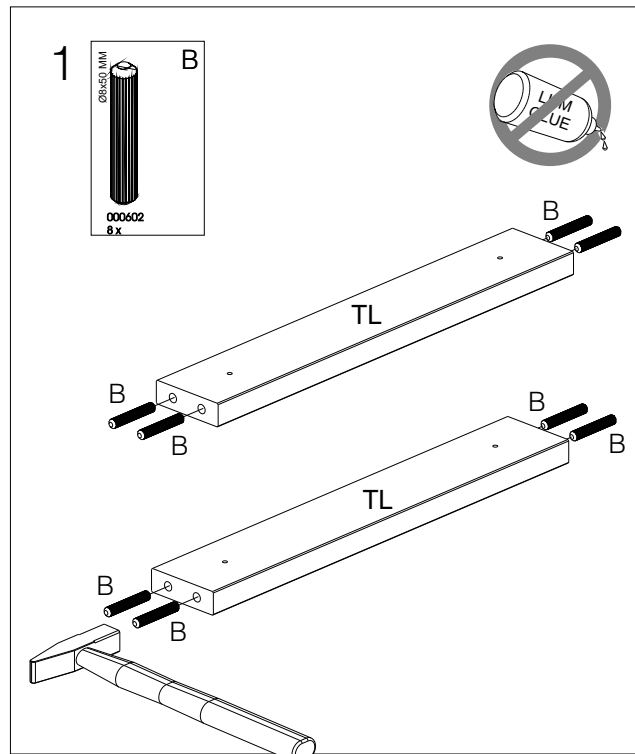

PRONKREK

zeitschriftenregal
 porte-revues
 display leaning shelf

Produced by De Eekhoorn Woodworkings BV

5

6

A

000601
10 x

5x

8

C

000219
16 x

D

Safety balance
000356
1 x

7

C

000219
20 x