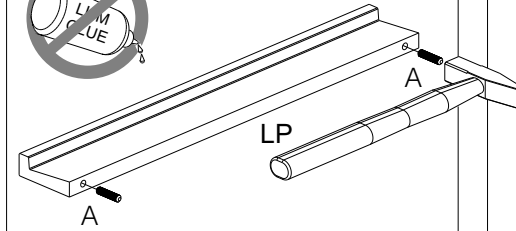

PRONKREK

zeitschriftenregal
 porte-revues
 display leaning shelf

Produced by De Eekhoorn Woodworkings BV

5

6

A

000601
10 x

5x

8

C

000219
16 x

D

Safety balance
000356
1 x

7

C

000219
20 x