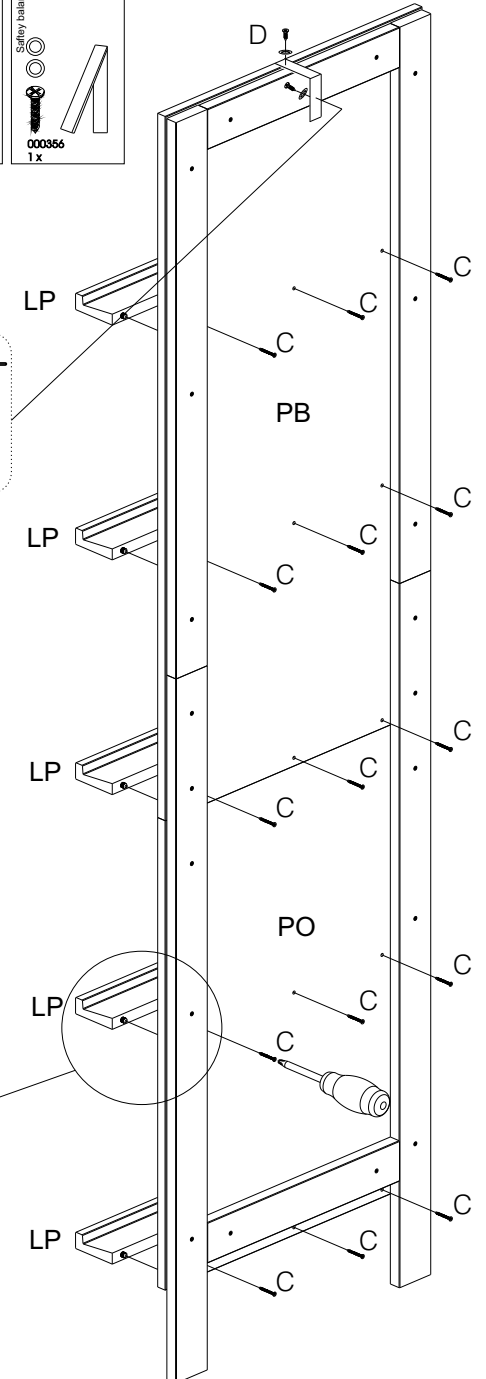

PRONKREK

zeitschriftenregal
 porte-revues
 display leaning shelf

Produced by De Eekhoorn Woodworkings BV

5

6

A

000601
10 x

5x

8

C

000219
16 x

D

Safety balance
000356
1 x

7

C

000219
20 x