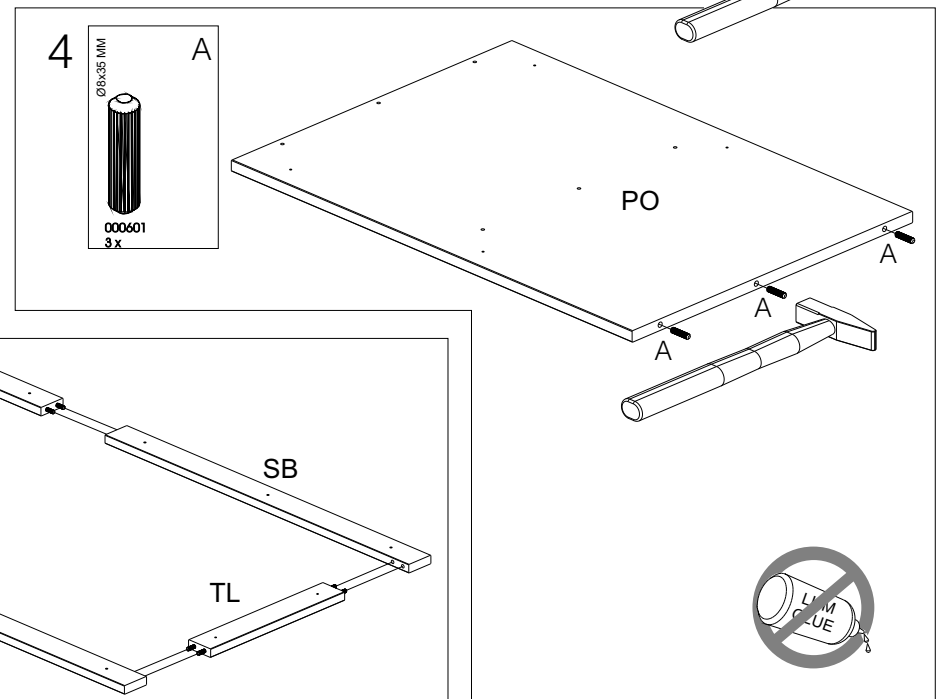

PRONKREK

zeitschriftenregal
 porte-revues
 display leaning shelf

Produced by De Eekhoorn Woodworkings BV

5

6

A

000601
10 x

5x

8

C

000219
16 x

D

Safety balance
000356
1 x

7

C

000219
20 x