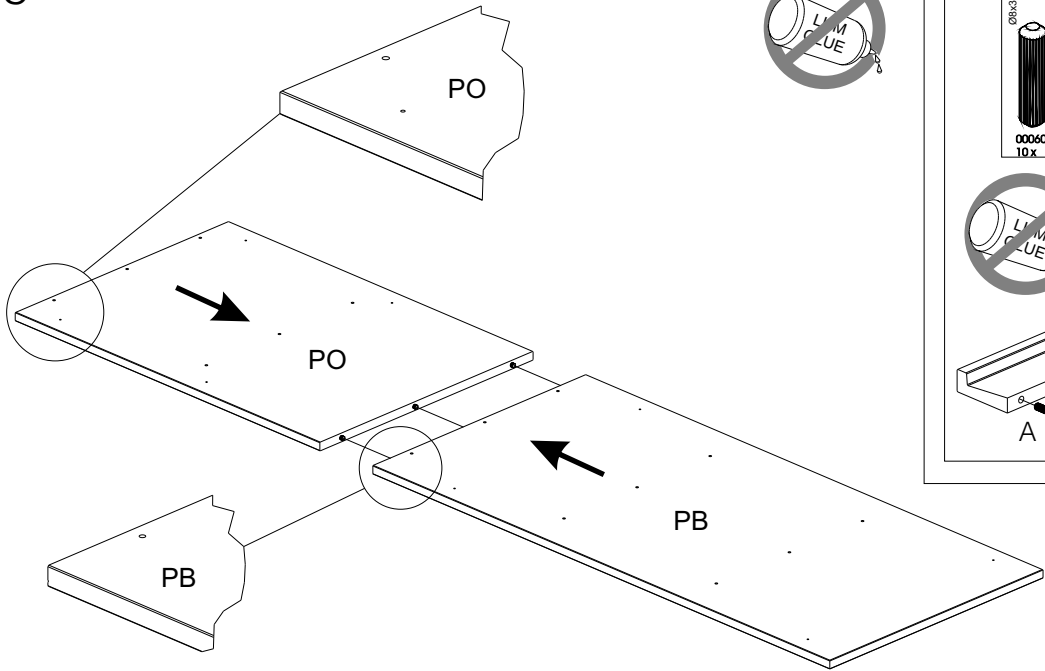

PRONKREK

zeitschriftenregal
 porte-revues
 display leaning shelf

Produced by De Eekhoorn Woodworkings BV

5

6

A

000601
10 x

5x

8

C

000219
16 x

D

Safety balance
000356
1 x

7

C

000219
20 x