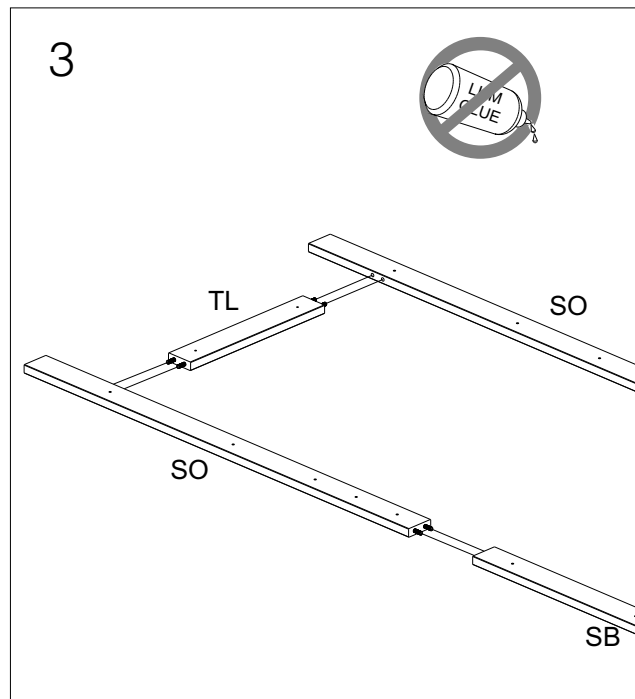

PRONKREK

zeitschriftenregal
 porte-revues
 display leaning shelf

Produced by De Eekhoorn Woodworkings BV

5

6

A

000601
10 x

5x

8

C

000219
16 x

D

Safety balance
000356
1 x

7

C

000219
20 x