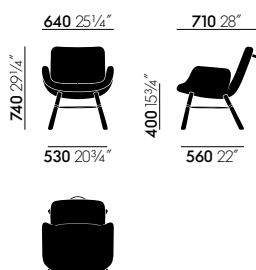

AFMETINGEN (gemeten volgens EN 1335-1)