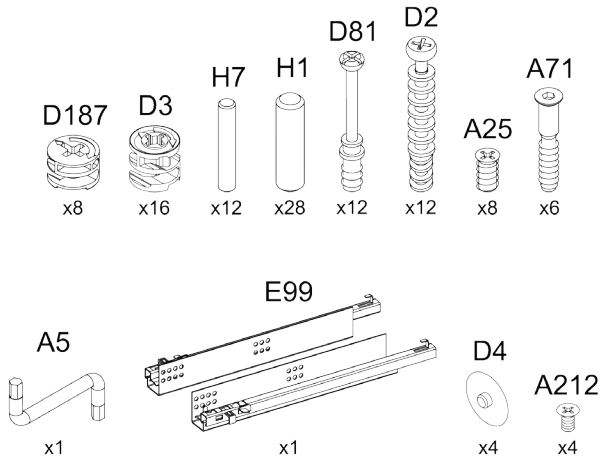

KABINO BEDSIDE TABLE - ASSEMBLY MANUAL

1