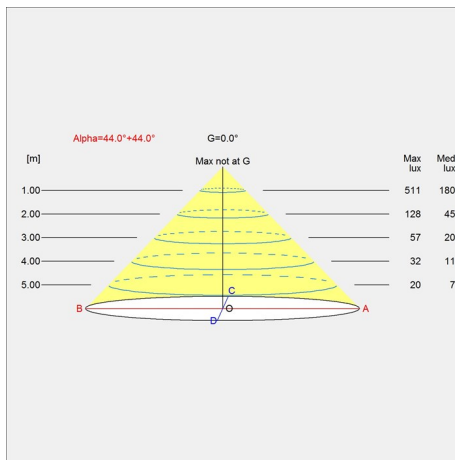

Design

Poul Henningsen

Gewicht

Min.: 1.835 kg Max.: 3.453 kg

Kleur

Hues of blue, Hues of green, Hues of grey, Hues of orange, Hues of red, Hues of rose, Koper, Messing, Monochrome black, Monochrome blue, Monochrome white, Wit classic, Wit moderne

Lichtspreidingsdiagrammen

Cartesian