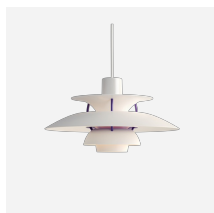

Productfamilie

PH 5 Mini