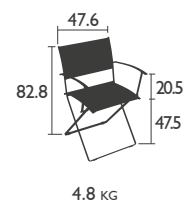

TABLE - dining height

8333 - TABLE 71 X 71 CM

Elliptical electro-galvanised steel tube frame
Sheet steel table top