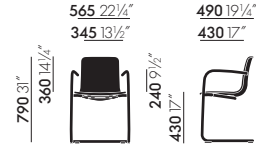

AFMETINGEN (Afmetingen zijn bepaald overeenkomstig EN-1335,1)

HAL Wood, houten onderstel, niet stapelbaar

HAL Cantilever, sledeonderstel van verchroomde staalbuis, niet stapelbaar

HAL Cantilever Armrest, sledeonderstel van verchroomde staalbuis, met armleuning, niet stapelbaar