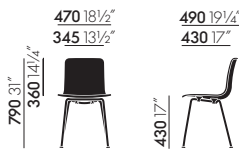

AFMETINGEN (Afmetingen zijn bepaald overeenkomstig EN-1335,1)

HAL Wood, houten onderstel, niet stapelbaar

HAL Cantilever, sledeonderstel van verchroomde staalbuis, niet stapelbaar

HAL Cantilever Armrest, sledeonderstel van verchroomde staalbuis, met armleuning, niet stapelbaar

HAL Tube, vierpoots-staalbuisonderstel, niet stapelbaar

HAL Tube Stackable, vierpoots-staalbuisonderstel, stapelbaar

HAL Ply Tube stackable, vierpoots-staalbuisonderstel, stapelbaar

HAL Tube Armrest, vierpoots-staalbuisonderstel, stapelbaar