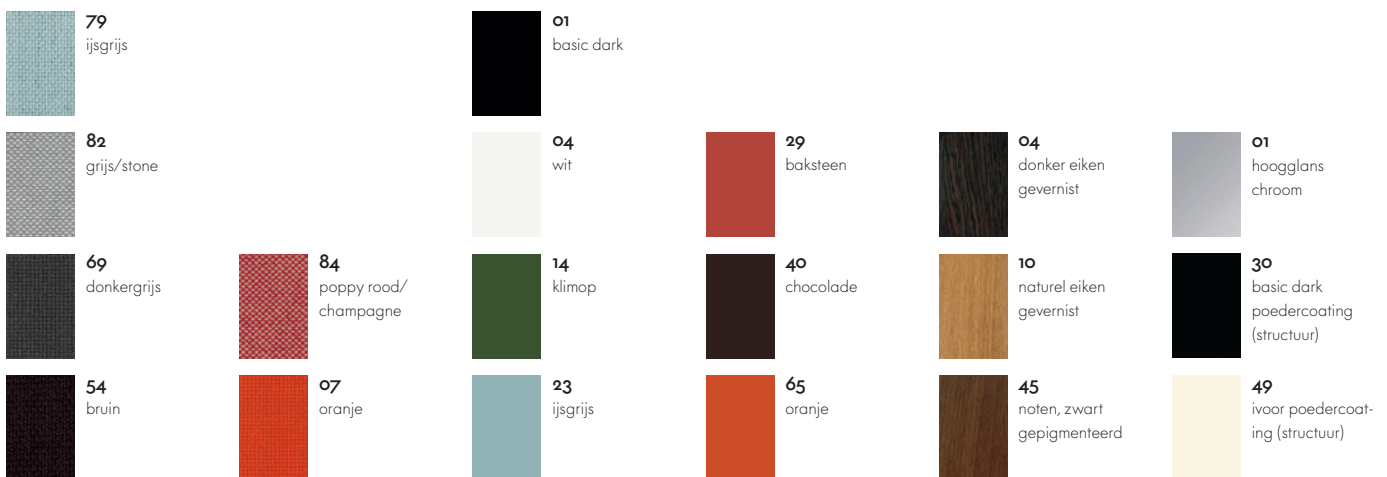

Oppervlakken en kleuren

Bekleding, Plano

Zitschaal

Zitschaal
Onderstel

Onderstel