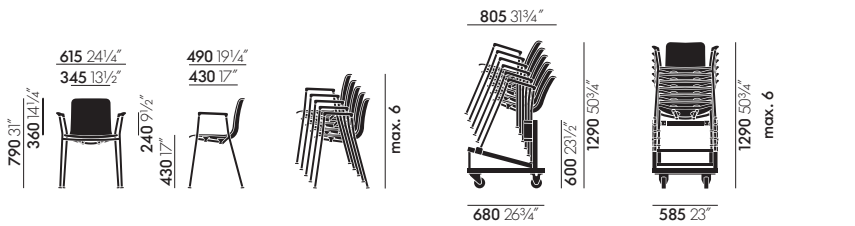

AFMETINGEN (Afmetingen zijn bepaald overeenkomstig EN-1335,1)

HAL Wood, houten onderstel, niet stapelbaar

HAL Cantilever, sledeonderstel van verchroomde staalbuis, niet stapelbaar

HAL Cantilever Armrest, sledeonderstel van verchroomde staalbuis, met armleuning, niet stapelbaar

HAL Tube, vierpoots-staalbuisonderstel, niet stapelbaar

HAL Tube Stackable, vierpoots-staalbuisonderstel, stapelbaar

HAL Ply Tube stackable, vierpoots-staalbuisonderstel, stapelbaar

HAL Tube Armrest, vierpoots-staalbuisonderstel, stapelbaar