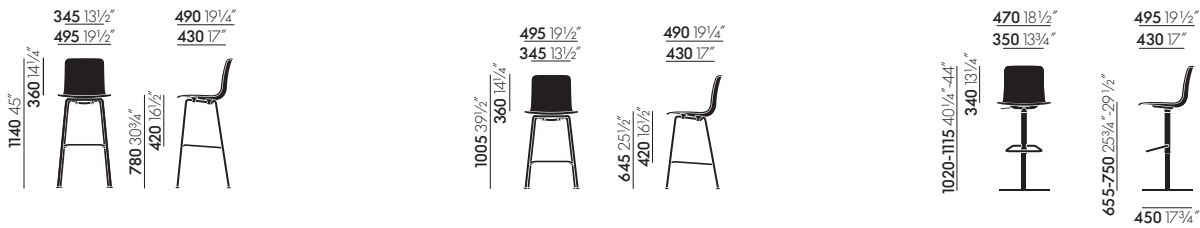

HAL Tube, vierpoots-staalbuisonderstel, niet stapelbaar

HAL Tube Stackable, vierpoots-staalbuisonderstel, stapelbaar

HAL Ply Tube stackable, vierpoots-staalbuisonderstel, stapelbaar

HAL Tube Armrest, vierpoots-staalbuisonderstel, stapelbaar

HAL Tube Writing Tablet, staalbuis-onderstel, stapelbaar

HAL Cafeteria, vierpoots-staalbuisonderstel, stapelbaar, met arMLEUNINGEN

HAL Ply Cafeteria, vierpoots-staalbuisonderstel, stapelbaar

HAL Sledge, slede stalenbuis-onderstel, stapelbaar

HAL Stool High, barkruk, staalbuis-onderstel, niet stapelbaar

HAL Stool Medium, barkruk, staalbuis-onderstel, niet stapelbaar

HAL barkruk, In de hoogte verstelbare barkruk

HAL Ply Stool High, barkruk, vierpoots-staalbuisonderstel