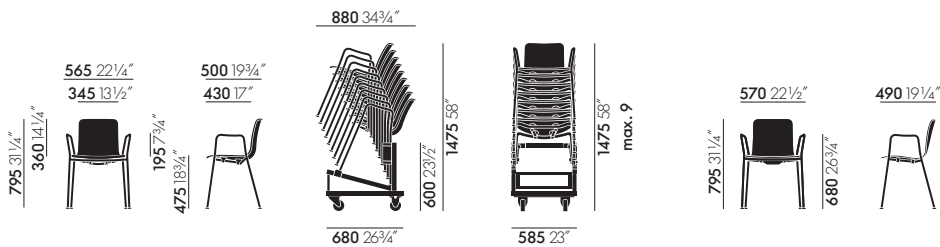

AFMETINGEN (Afmetingen zijn bepaald overeenkomstig EN-1335,1)

HAL Wood, houten onderstel, niet stapelbaar

HAL Cantilever, sledeonderstel van verchroomde staalbuis, niet stapelbaar

HAL Cantilever Armrest, sledeonderstel van verchroomde staalbuis, met armleuning, niet stapelbaar

HAL Tube, vierpoots-staalbuisonderstel, niet stapelbaar

HAL Tube Stackable, vierpoots-staalbuisonderstel, stapelbaar

HAL Ply Tube stackable, vierpoots-staalbuisonderstel, stapelbaar

HAL Tube Armrest, vierpoots-staalbuisonderstel, stapelbaar

HAL Tube Writing Tablet, staalbuis-onderstel, stapelbaar

HAL Cafeteria, vierpoots-staalbuisonderstel, stapelbaar, met arMLEUNINGEN

HAL Ply Cafeteria, vierpoots-staalbuisonderstel, stapelbaar

HAL Sledge, slede stalenbuis-onderstel, stapelbaar