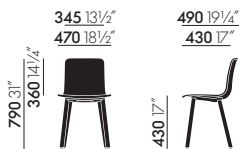

AFMETINGEN (Afmetingen zijn bepaald overeenkomstig EN-1335,1)

HAL Wood, houten onderstel, niet stapelbaar