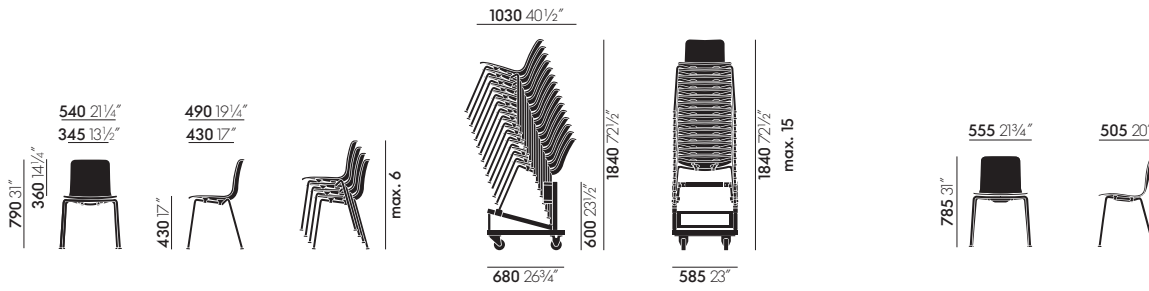

HAL Tube Stackable, vierpoots-staalbuisonderstel, stapelbaar

HAL Ply Tube stackable, vierpoots-staalbuisonderstel, stapelbaar