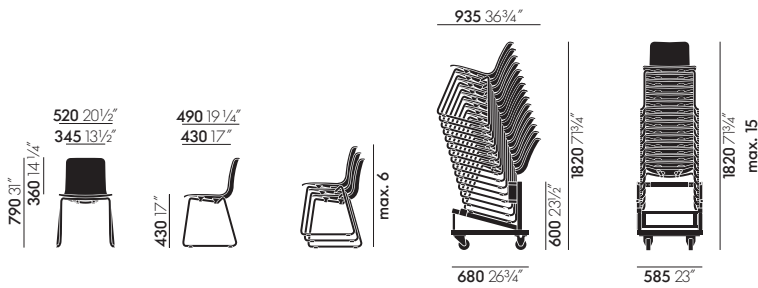

AFMETINGEN (Afmetingen zijn bepaald overeenkomstig EN-1335,1)

HAL Wood, houten onderstel, niet stapelbaar

HAL Cantilever, sledeonderstel van verchroomde staalbuis, niet stapelbaar

HAL Cantilever Armrest, sledeonderstel van verchroomde staalbuis, met armleuning, niet stapelbaar

HAL Tube, vierpoots-staalbuisonderstel, niet stapelbaar

HAL Tube Stackable, vierpoots-staalbuisonderstel, stapelbaar

HAL Ply Tube stackable, vierpoots-staalbuisonderstel, stapelbaar

HAL Tube Armrest, vierpoots-staalbuisonderstel, stapelbaar

HAL Tube Writing Tablet, staalbuis-onderstel, stapelbaar

HAL Cafeteria, vierpoots-staalbuisonderstel, stapelbaar, met arMLEUNINGEN

HAL Ply Cafeteria, vierpoots-staalbuisonderstel, stapelbaar

HAL Sledge, slede stalenbuis-onderstel, stapelbaar