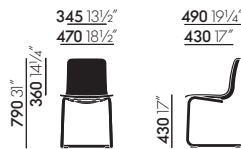

HAL Ply Stool Medium

- Zitschaal: multiplex.
- Onderstel: verchroomd staalbuisonderstel, niet stapelbaar.
- **Glijders:** in dezelfde kleur als de zitschaalondersteuning, naar keuze wit (behalve HAL Wood en HAL Ply Wood) of basic dark. Alle onderstellen zijn voorzien van glijders voor tapijt; optioneel zijn viltglijders voor harde vloeren leverbaar.

AFMETINGEN (Afmetingen zijn bepaald overeenkomstig EN-1335,1)

HAL Wood, houten onderstel, niet stapelbaar

HAL Cantilever, sledeonderstel van verchroomde staalbuis, niet stapelbaar

HAL Cantilever Armrest, sledeonderstel van verchroomde staalbuis, met armleuning, niet stapelbaar