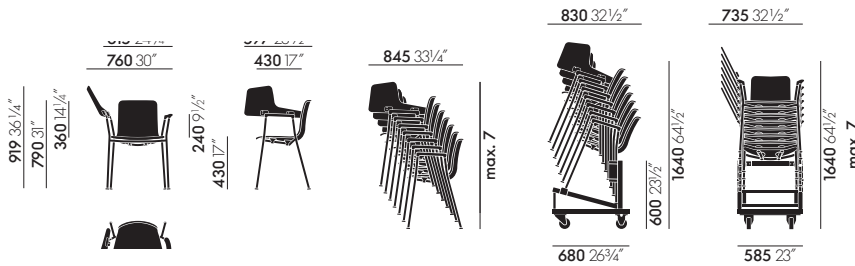

AFMETINGEN (Afmetingen zijn bepaald overeenkomstig EN-1335,1)

HAL Wood, houten onderstel, niet stapelbaar

HAL Cantilever, sledeonderstel van verchroomde staalbuis, niet stapelbaar

HAL Cantilever Armrest, sledeonderstel van verchroomde staalbuis, met armleuning, niet stapelbaar

HAL Tube, vierpoots-staalbuisonderstel, niet stapelbaar

HAL Tube Stackable, vierpoots-staalbuisonderstel, stapelbaar

HAL Ply Tube stackable, vierpoots-staalbuisonderstel, stapelbaar

HAL Tube Armrest, vierpoots-staalbuisonderstel, stapelbaar

HAL Tube Writing Tablet, staalbuis-onderstel, stapelbaar

HAL Cafeteria, vierpoots-staalbuisonderstel, stapelbaar, met arMLEUNINGEN

HAL Ply Cafeteria, vierpoots-staalbuisonderstel, stapelbaar

HAL Sledge, slede stalenbuis-onderstel, stapelbaar