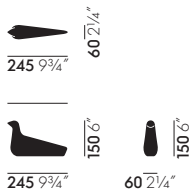

## L'Oiseau

---

Hoewel meubels onmiskenbaar het hart van een interieurontwerp vormen, zijn er decoratieve en persoonlijke elementen nodig om een huis echt af te maken en tot leven te brengen. Textiel, kleuren, verlichting, objecten en accessoires creëren gezamenlijk het esthetische karakter van een vertrek en maken het mogelijk een interieur aan te passen aan veranderende stemmingen en eisen.

## AFMETINGEN