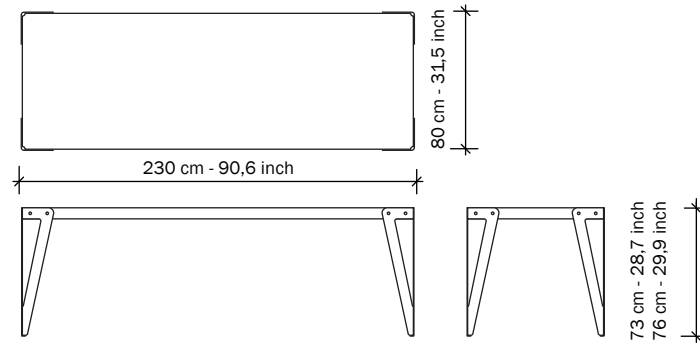

allen bolts, black.

Weight:

- 140x70x73: 32,4 kg - 71,4 lb.
- 140x70x76: 33,2 kg - 73,2 lb.
- 110x110x73: 35,4 kg - 78,0 lb.
- 110x110x76: 36,2 kg - 79,8 lb.
- 200x90x73: 47,5 kg - 104,7 lb.
- 200x90x76: 48,3 kg - 106,5 lb.

3D-FILES OR HR-IMAGES

Check: www.functionals.eu/downloads

LLOYD Table

230x80 280x90

SERENER

Black

White

Dark grey

Parallel

Rust

Light blue

SPECIFICATIONS

Table top:

Steel, 2 mm thick,
powder coated.

Table leg:

Steel, 4 mm thick,
powder coated,
with plastic feet.

Bolts:

allen bolts, black.

Weight:

230x80x73: 49,8 kg - 109,8 lb.

230x80x76: 50,6 kg - 111,6 lb.

280x90x73: 63,4 kg - 139,8 lb.

280x90x76: 64,2 kg - 141,5 lb.

3D-FILES OR HR-IMAGES