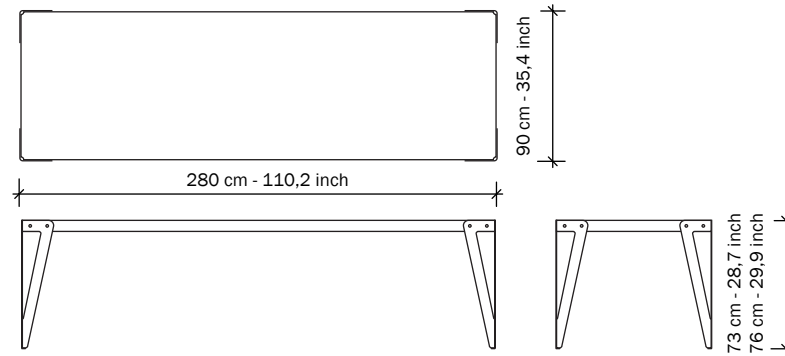

allen bolts, black.

Weight:

- 140x70x73: 32,4 kg - 71,4 lb.
- 140x70x76: 33,2 kg - 73,2 lb.
- 110x110x73: 35,4 kg - 78,0 lb.
- 110x110x76: 36,2 kg - 79,8 lb.
- 200x90x73: 47,5 kg - 104,7 lb.
- 200x90x76: 48,3 kg - 106,5 lb.

3D-FILES OR HR-IMAGES

Check: www.functionals.eu/downloads

LLOYD Table

230x80 280x90

SERENER

Black

White

Dark grey

Parallel

Rust

Light blue

SPECIFICATIONS

Table top:

Steel, 2 mm thick,
powder coated.

Table leg:

Steel, 4 mm thick,
powder coated,
with plastic feet.

Bolts:

allen bolts, black.

Weight:

230x80x73: 49,8 kg - 109,8 lb.

230x80x76: 50,6 kg - 111,6 lb.

280x90x73: 63,4 kg - 139,8 lb.

280x90x76: 64,2 kg - 141,5 lb.

3D-FILES OR HR-IMAGES